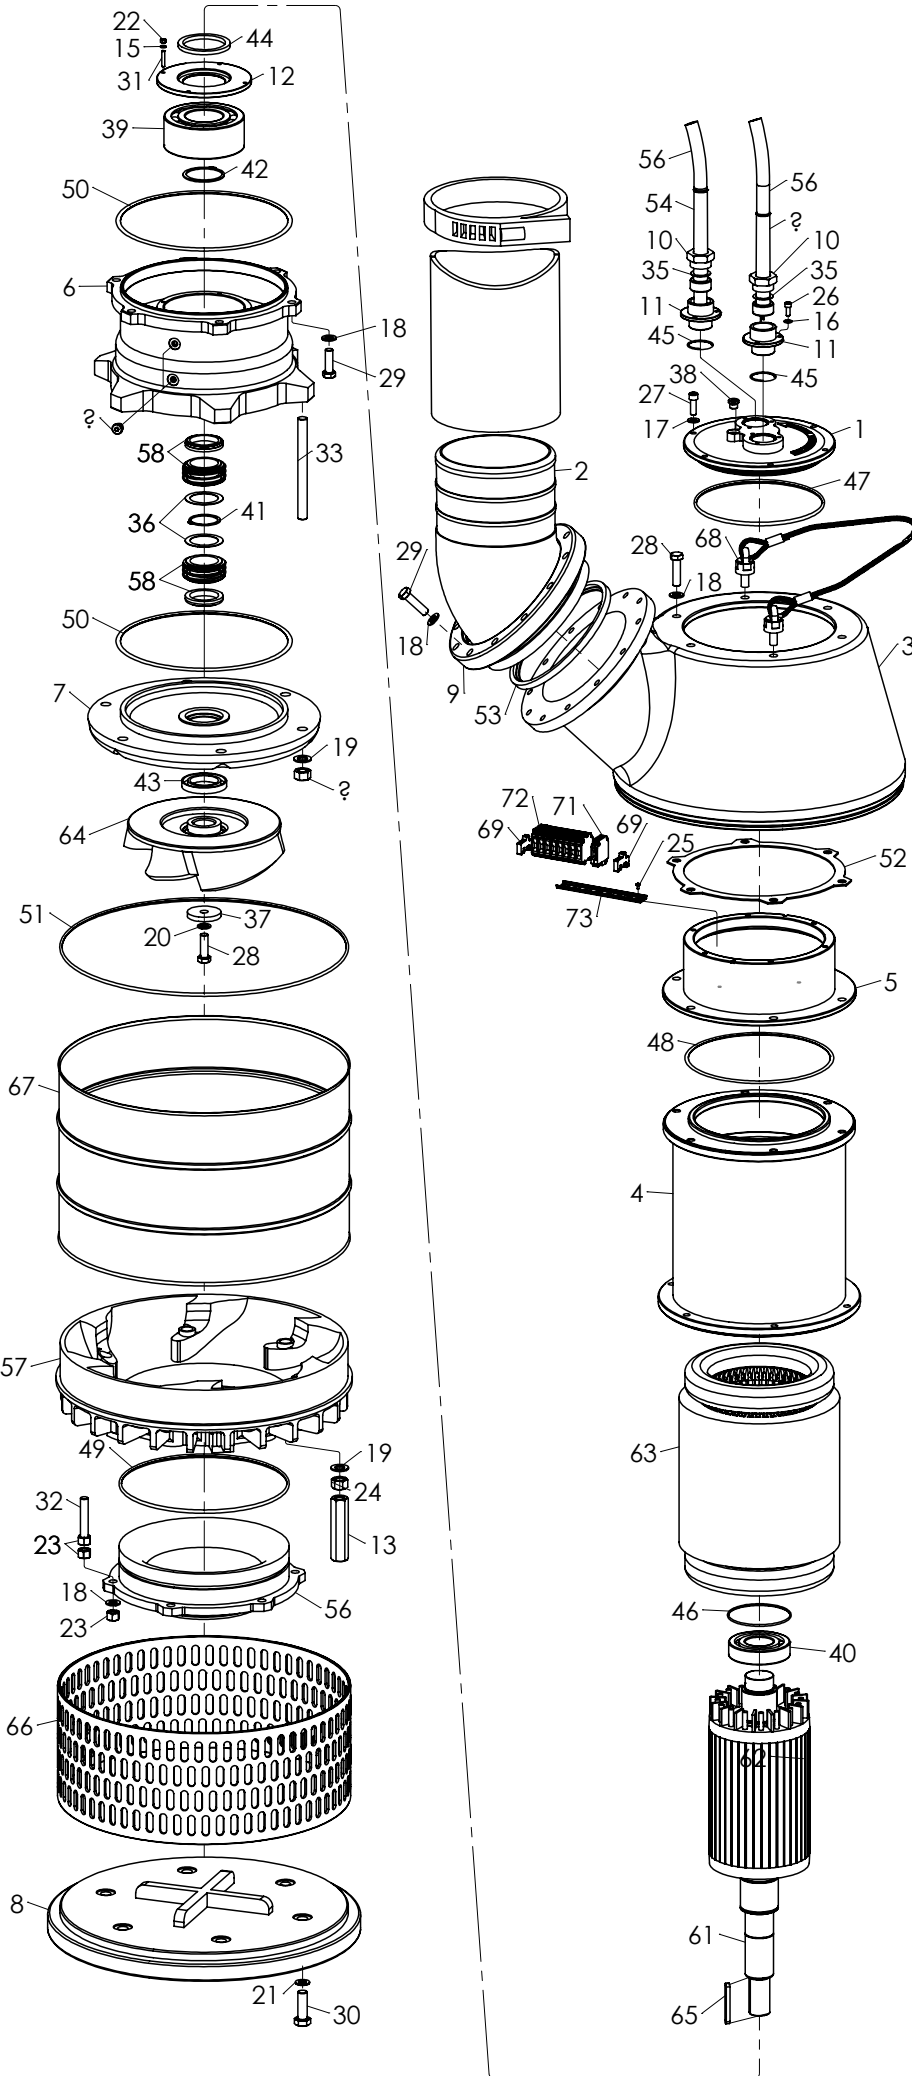

DP 550 DALGIÇ POMPA

Resim No	Parça No	Parça Adı	Adet
01	131004	Üst Kapak	1
02	132006	Hortum Çıkış Başlığı 10"	1
03	134004	Soğutma Ceketi	1
04	133005	Stator Kovani	1
05	146002	Rulman Yatağı	1
06	135004	Yağ Kapağı	1
07	136004	Yağ Kapağı	1
08	138004	Süzgeç Tablası	1
09	139002	Çıkış Başlığı Flanşı	1
10	145003	Kablo Rekoru G1-3/8	2
11	149003	Kablo Giriş Başlığı	2
12	137003	Rulman Kapağı	1
13	148003	Uzatma Somunu M12x135	6
14	153001	Pul M6	4
15	153002	Pul M8	6
16	153003	Pul M10	6
17	153005	Pul M16	28
18	153006	Pul M20	12
19	153011	Yaylı Rondela M16	1
20	153012	Yaylı Rondela M20	6
21	152001	Somun M6	4
22	152005	Somun M16	18
23	152006	Somun M20	12
24	151002	Civata YSB M4x8	2
25	151023	Civata İmbus M8x25	6
26	151006	Civata İmbus M10x30	6
27	151018	Civata AKB M16x50	5
28	151019	Civata AKB M16x60	18
29	151020	Civata AKB M20x60	6
30	154001	Saplama M6x35	4
31	154004	Saplama M16x90	6
32	154005	Saplama M20x225	6
33	153016	Şim 32X42X1	2
34	153017	Şim 60x75x1	2
35	147003	Fan Pul	1
36	151021	Kontrol Tapası G3/8	3
37	155007	Rulman 3316 C3	1
38	155004	Rulman 6312 ZZ/C3	1
39	158003	Segman 471/60	1
40	158004	Segman 471/80	1
41	269006	Keçe 60x95x13	1
42	269007	Keçe 90x110x8	1
43	262005	O-Ring 65x3	2
44	262009	O-Ring 130x3	1
45	262015	O-Ring 265x6	1
46	262017	O-Ring 300x6	1
47	262018	O-Ring 350x6	1
48	262019	O-Ring 355x7,5	1
49	262021	O-Ring 600x3	1
50	267004	Soğutma Ceketi Contası	1
51	266004	Çıkış Başlığı Contası	1
52	265005	Kablo Giriş Lastiği	2
53	264003	Fan Diffuser	1
54	263005	Diffuser	1
55	268004	Mekanik Salmastra MG1/60 G6	2
56	371004	Kablo 4x16 mm ² NSH	40 m
57	144005	Şaft	1
58	143006	Rotor	1
59	142006	Stator	1
60	141009	Fan	1
61	159004	Kama 8x12x90	1
62	156004	Süzgeç	1
63	157003	Gövde Sacı	1
64	161004	Taşıma Kulpu	1
65	373001	Klemens E-UK	2
67	373007	Klemens USLKG35	1
68	373006	Klemens UK 35	6
69	375004	Klemens Rayı	1
70	162006	Etiket	1