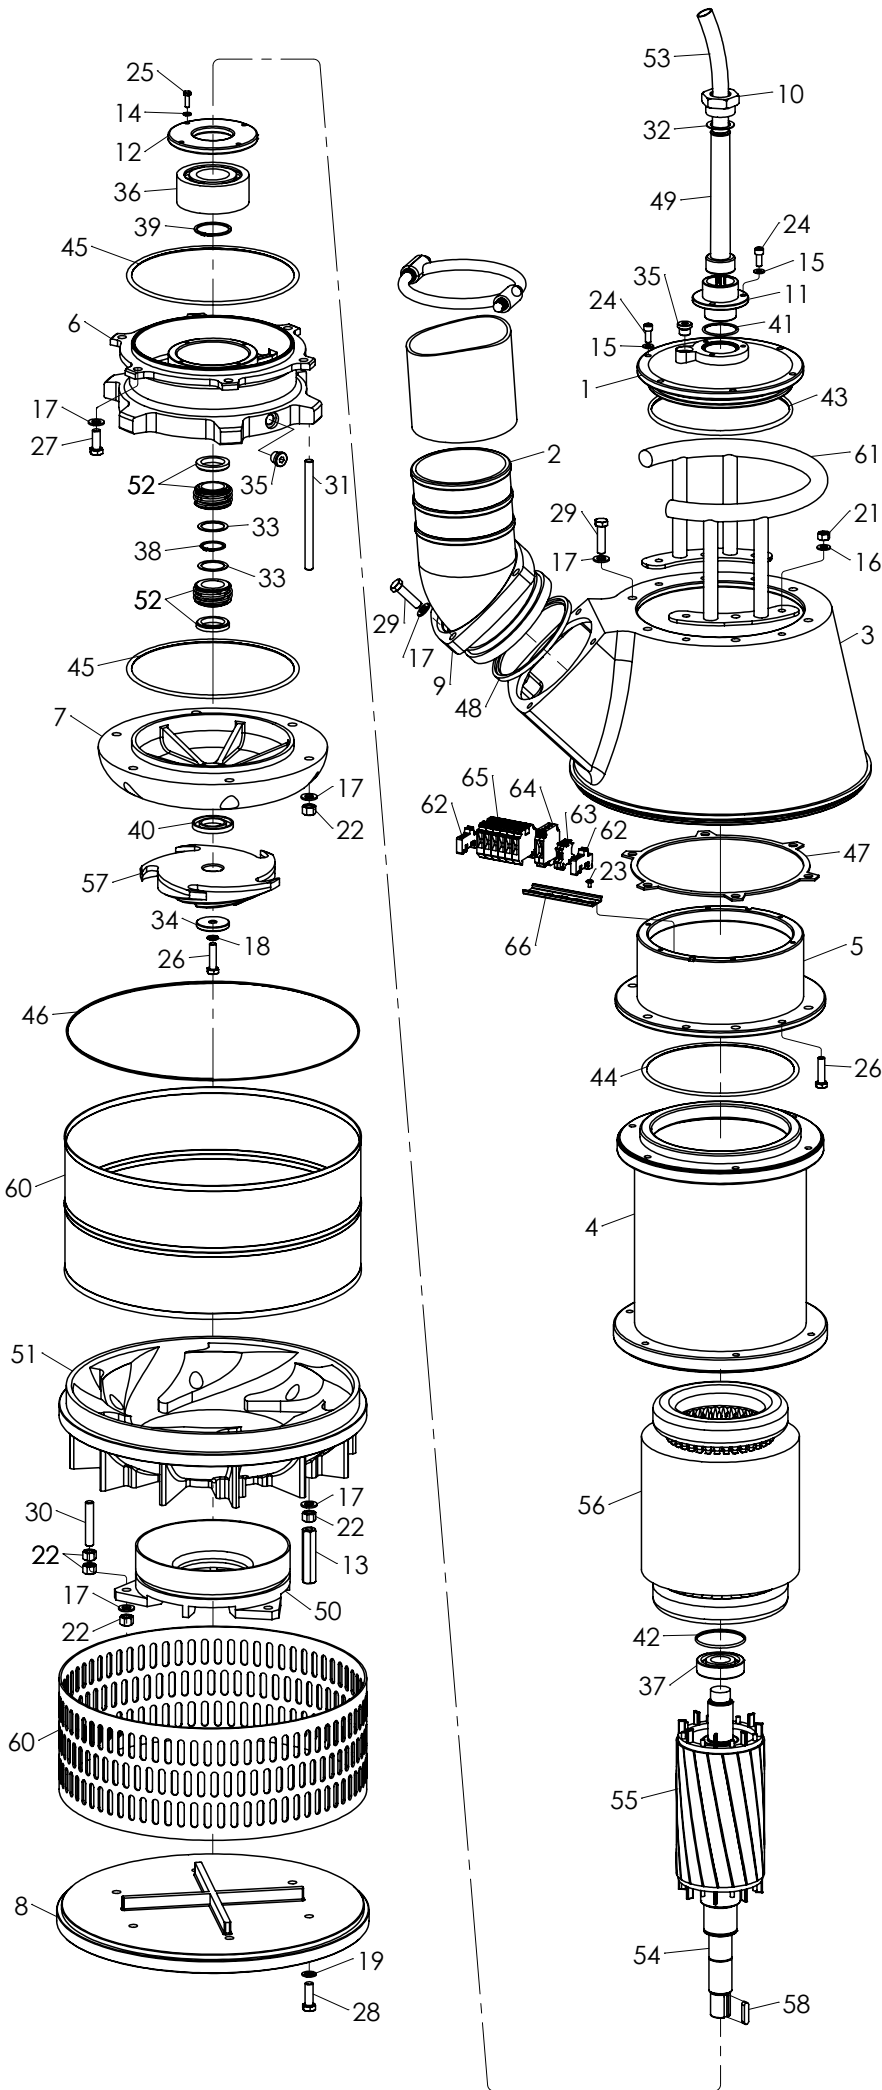

DP 220 DALGIÇ POMPA

Resim No	Parça No	Parça Adı	Adet
01	131003	Üst Kapak	1
02	132004	Hortum Çıkış Başlığı 4"	1
02	132005	Hortum Çıkış Başlığı 6"	1
03	134003	Soğutma Ceketi	1
04	133003	Stator Kovanı	1
05	146001	Rulman Yatağı	1
06	135003	Yağ Kapağı	1
07	136003	Yağ Kapağı	1
08	138003	Süzgeç Tablası	1
09	139001	Çıkış Başlığı Flanşı	1
10	145002	Kablo Rekoru G1-3/8	1
11	149002	Kablo Giriş Başlığı	1
12	137002	Rulman Kapağı	1
13	148001	Uzatma Somunu M12x60(DB)	6
13	148002	Uzatma Somunu M12x85(YB)	6
14	153001	Pul M6	4
15	153002	Pul M8	9
16	153003	Pul M10	8
17	153004	Pul M12	25
18	153009	Yaylı Rondela M10	1
19	153010	Yaylı Rondela M12	6
20	152001	Somun M6	4
21	152003	Somun M10	4
22	152004	Somun M12	21
23	151002	Civata YSB M4x8	2
24	151005	Civata İmbus M8x20	9
25	151007	Civata AKB M6x20	4
26	151014	Civata AKB M10x40	5
27	151015	Civata AKB M12x30	6
28	151016	Civata AKB M12x35	6
29	151017	Civata AKB M12x45	10
30	154002	Şaplama M12x70	3
31	154003	Şaplama M12x175	6
32	153014	Şim 32x42x1	1
33	153015	Şim 35x45x1	2
34	147002	Fan Pul	1
35	151022	Kontrol Tapası G3/8	2
36	155006	Rulman 3310 ZZ/C3	1
37	155003	Rulman 6306 ZZ/C3	1
38	158001	Şegman 471/35	1
39	158002	Şegman 471/50	1
40	269005	Keçe 35X62X7	1
41	262003	O-Ring 48x3	1
42	262007	O-Ring 72x3	1
43	262012	O-Ring 205x6	1
44	262013	O-Ring 220x6	1
45	262014	O-Ring 245x6	2
46	262020	O-Ring 405x3	1
47	267003	Soğutma Ceketi Contası	1
48	266003	Çıkış Başlığı Contası	1
49	265003	Kablo Giriş Lastiği	1
50	264001	Fan Diffuser(DB)	1
50	264002	Fan Diffuser(YB)	1
51	263003	Diffuser(DB)	1
51	263004	Diffuser(YB)	1
52	268003	Mekanik Salmastra MG1/35 G60	2
53	371006	Kablo 7x6+2x1,5 mm² NSH	20 m
54	144004	Şaft	1
55	143005	Rotor	1
56	142005	Stator	1
57	141006	Fan(DB)	1
57	141007	Fan(YB)	1
58	159003	Kama 7x8x35	1
59	156003	Süzgeç	1
60	157001	Gövde Sacı(DB)	1
60	157002	Gövde Sacı(YB)	1
61	161003	Taşıma Kulpu	1
62	373001	Klemens E-UK	2
63	373005	Klemens UK2,5N	2
64	373004	Klemens UT 10-PE	1
65	373003	Klemens UT 10	6
66	375003	Klemens Rayı	1
67	162005	Etiket	1