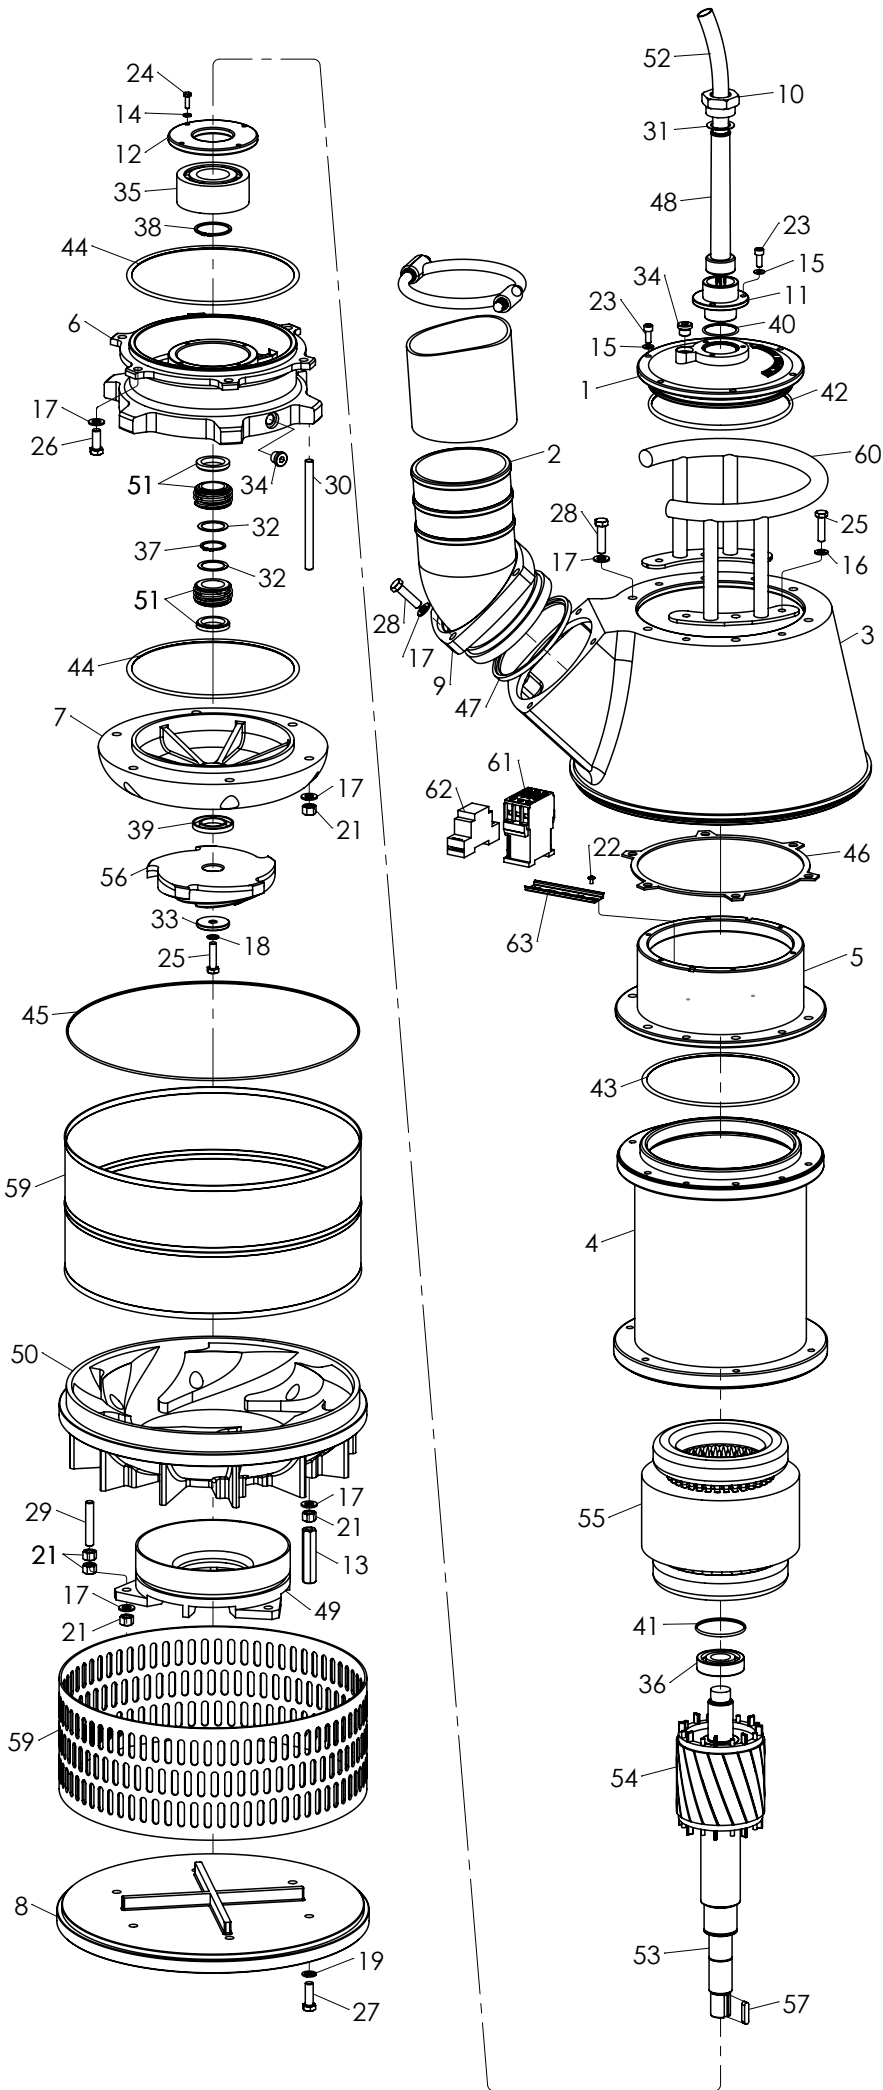

DP 110 DALGIÇ POMPA

Resim No	Parça No	Parça Adı	Adet
01	131003	Üst Kapak	1
02	132004	Hortum Çıkış Başlığı 4"	1
02	132005	Hortum Çıkış Başlığı 6"	1
03	134003	Soğutma Ceketi	1
04	133003	Stator Kovanı	1
05	146001	Rulman Yatağı	1
06	135003	Yağ Kapağı	1
07	136003	Yağ Kapağı	1
08	138003	Süzgeç Tablası	1
09	139001	Çıkış Başlığı Flanşı	1
10	145002	Kablo Rekoru G1-3/8	1
11	149002	Kablo Giriş Başlığı	1
12	137002	Rulman Kapağı	1
13	148001	Uzatma Somunu M12x60(DB)	6
13	148002	Uzatma Somunu M12x85(YB)	6
14	153001	Pul M6	4
15	153002	Pul M8	9
16	153003	Pul M10	8
17	153004	Pul M12	25
18	153009	Yaylı Rondela M10	1
19	153010	Yaylı Rondela M12	6
20	152001	Somun M6	4
21	152004	Somun M12	21
22	151002	Civata YSB M4x8	2
23	151005	Civata İmbus M8x25	9
24	151007	Civata AKB M6x20	4
25	151014	Civata AKB M10x50	5
26	151015	Civata AKB M12x30	6
27	151016	Civata AKB M12x35	6
28	151017	Civata AKB M12x45	10
29	154002	Şaplama M12x70	3
30	154003	Şaplama M12x175	6
31	163002	Şim 32x42x1	1
32	163003	Şim 35x45x1	2
33	147002	Fan Pul	1
34	151022	Kontrol Tapası G3/8	2
35	155006	Rulman 3310 ZZ/C3	1
36	155003	Rulman 6306 ZZ/C3	1
37	158001	Segman 471/35	1
38	158002	Segman 471/50	1
39	269005	Keçe 35x62x7	1
40	262003	O-Ring 48x3	1
41	262007	O-Ring 72x3	1
42	262012	O-Ring 205x6	1
43	262013	O-Ring 220x6	1
44	262014	O-Ring 245x6	2
45	262020	O-Ring 405x3	1
46	267003	Soğutma Ceketi Contası	1
47	266003	Çıkış Başlığı Contası	1
48	265003	Kablo Giriş Lastiği	1
49	264001	Fan Diffuser(DB)	1
50	264002	Fan Diffuser(YB)	1
50	263003	Diffuser(DB)	1
51	263004	Diffuser(YB)	1
51	268003	Mekanik Salmastra MG1/35 G6	2
52	371003	Kablo 4x4 mm² NSH	20 m
53	144003	Şaft	1
54	143004	Rotor	1
55	142004	Stator	1
56	141004	Fan(DB)	1
57	141005	Fan(YB)	1
57	159003	Kama7x8x35	1
58	156003	Süzgeç	1
59	157001	Gövde Sacı(DB)	1
59	157002	Gövde Sacı(YB)	1
60	161003	Taşıma Kulpu	1
61	372003	Kontaktör LC1D32Q7 380V	1
62	372004	Motor Koruma Rölesi MKC 06	1
63	375003	Klemens Rayı	1
64	374003	Termik Şalter TSP 25	1
65	162004	Etiket	1